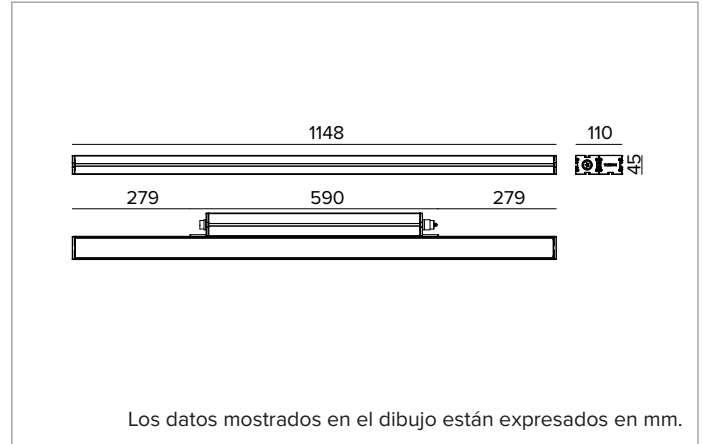

E0544FFL840ELBA | JEDI NOVA 55 Proyector Side Box

Proyector lineal orientable de LED

		4000K	H(m)	D(m)	E _{max} (lx)	
		Ra80		31°		
Fixture Power	70W	1	0.56	19605		
Source Flux	9596lm	2	1.12	4901		
Fixture Flux	7217lm	3	1.67	2178		
Efficacy	103lm/W	4	2.23	1225		
TS2123	I _{max} =2043cd/klm	I _{max}	19605cd	5	2.79	784